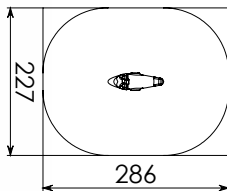

## RO200

age: 2 - 6  
 fall height: < 0,70 m  
 dimensions: 0,8 x 0,3 x 0,6 m  
 assembling: 1 ☺ - 3 ☺  
 safety area: 7 m<sup>2</sup>