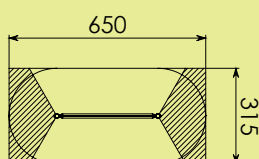

somersault

RO322 (one horizontal bar)

age: > 6
fall height: < 1 m
dimensions: 1,5 x 0,2 x 1,1 m
assembling: 2 ☺ - 1,5 ☹
safety area: 15 m²

RO320 (two horizontal bars)

age: > 6
fall height: 1,20 m
dimensions: 2,8 x 0,2 x 1,4 m
assembling: 2 ☺ - 2,5 ☹
safety area: 19 m²

RO321 (three horizontal bars)

age: > 6
fall height: 1,50 m
dimensions: 4,2 x 0,2 x 1,7 m
assembling: 2 ☺ - 3,5 ☹
safety area: 24 m²

RO335

age: 4 - 12
fall height: < 0,60 m
dimensions: 3,6 x 0,3 x 1,7 m
assembling: 2 ☺ - 4 ☹
safety area: 21 m²

twist and shout