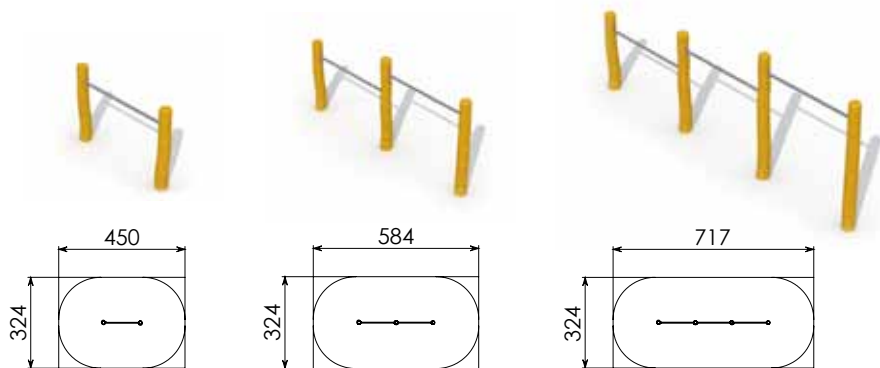

RO321 (three horizontal bars)

age: > 6
fall height: 1,50 m
dimensions: 4,2 x 0,2 x 1,7 m
assembling: 2 ☺ - 3,5 ☹
safety area: 24 m²

RO335

age: 4 - 12
fall height: < 0,60 m
dimensions: 3,6 x 0,3 x 1,7 m
assembling: 2 ☺ - 4 ☹
safety area: 21 m²

twist and shout