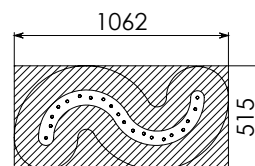

# robinia posts

80 cm

**RO914** (Ø 12-14)

**RO916** (Ø 14-16)

**RO918** (Ø 16-18)

100 cm

**RO924** (Ø 12-14)

**RO926** (Ø 14-16)

**RO928** (Ø 16-18)

250 cm

**RO934** (Ø 12-14)

**RO936** (Ø 14-16)

**RO938** (Ø 16-18)

300 cm

**RO944** (Ø 12-14)

**RO946** (Ø 14-16)

**RO948** (Ø 16-18)

**RO680** (20 posts)

age: 3 - 12

fall height: < 0,60 m

Ø: 12-18

dimensions: 7,7 x 2,3 x 0,4 m

assembling: 2 ☺ - 6 ☹

safety area: 55 m<sup>2</sup>