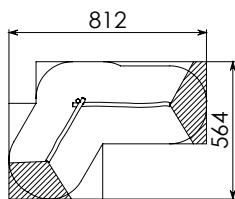

RO331

age: 4 - 12
fall height: < 0,60 m
dimensions: 5,1 x 2,7 x 0,4 m
assembling: 2 ☺ - 4 ☺
safety area: 35 m²