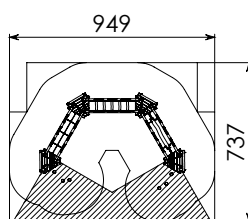

RO695

age: 4 - 12
fall height: 0,70 m
dimensions: 6,7 x 4,5 x 1,6 m
assembling: 2 ☺ - 12 ☺
safety area: 67 m²