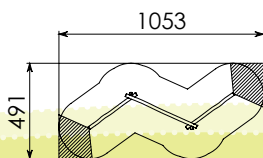

RO332

age: 4 - 12
fall height: < 0,60 m
dimensions: 7,5 x 1,9 x 0,4 m
assembling: 2 ☺ - 5 ☺
safety area: 52 m²