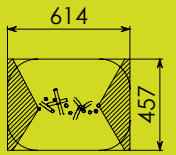

## RO335

age: 4 - 12  
 fall height: < 0,60 m  
 dimensions: 3,6 x 0,3 x 1,7 m  
 assembling: 2 ☺ - 4 ☹  
 safety area: 21 m<sup>2</sup>

# the jungle

**RO815** (15 posts)  
 age: 4 - 12  
 fall height: < 0,60 m  
 dimensions: 3,2 x 1,6 x 2,2 m  
 assembling: 2 ☺ - 6 ☺  
 safety area: 28 m<sup>2</sup>

**RO825** (25 posts)  
 age: 4 - 12  
 fall height: < 0,60 m  
 dimensions: 5,3 x 1,6 x 2,2 m  
 assembling: 2 ☺ - 10 ☺  
 safety area: 38 m<sup>2</sup>