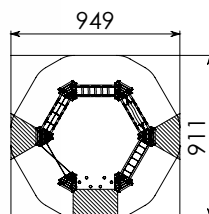

RO696

age: 4 - 12
fall height: 0,70 m
dimensions: 6,7 x 6,3 x 2,1 m
assembling: 2 ☺ - 16 ☺
safety area: 87 m²