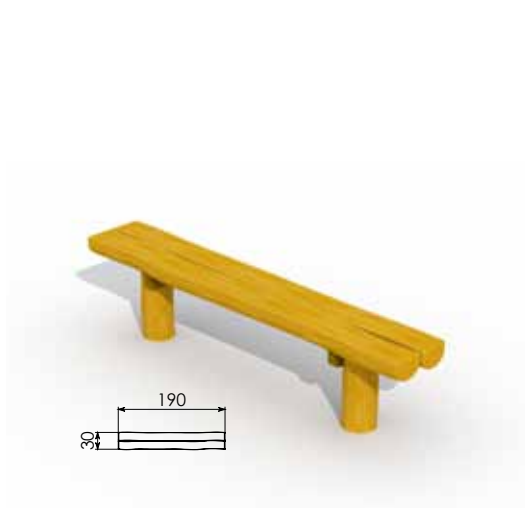

bench and table