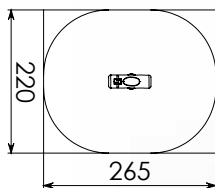

tree trunk

RO202

age: 2 - 6
fall height: < 0,60 m
dimensions: 0,7 x 0,3 x 0,8 m
assembling: 1 ☺ - 3 ☺
safety area: 6 m²