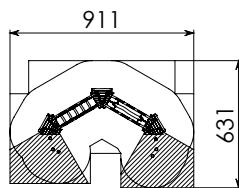

agility trail

RO694

age: 4 - 12
fall height: < 0,60 m
dimensions: 6,3 x 3,4 x 1,6 m
assembling: 2 ☺ - 9 ☺
safety area: 51 m²