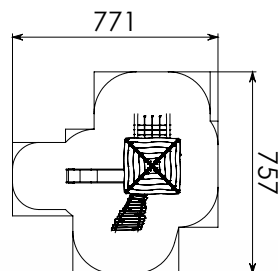

### RO531

age: 4 - 12

fall height: 1,50 m

dimensions: 4,6 x 4,4 x 3,8 m

assembling: 3 ☺ - 11 ☺

safety area: 43 m<sup>2</sup>