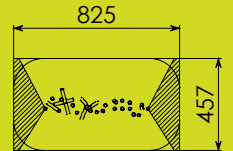

RO825 (25 posts)
age: 4 - 12
fall height: < 0,60 m
dimensions: 5,3 x 1,6 x 2,2 m
assembling: 2 ☺ - 10 ☺
safety area: 38 m²